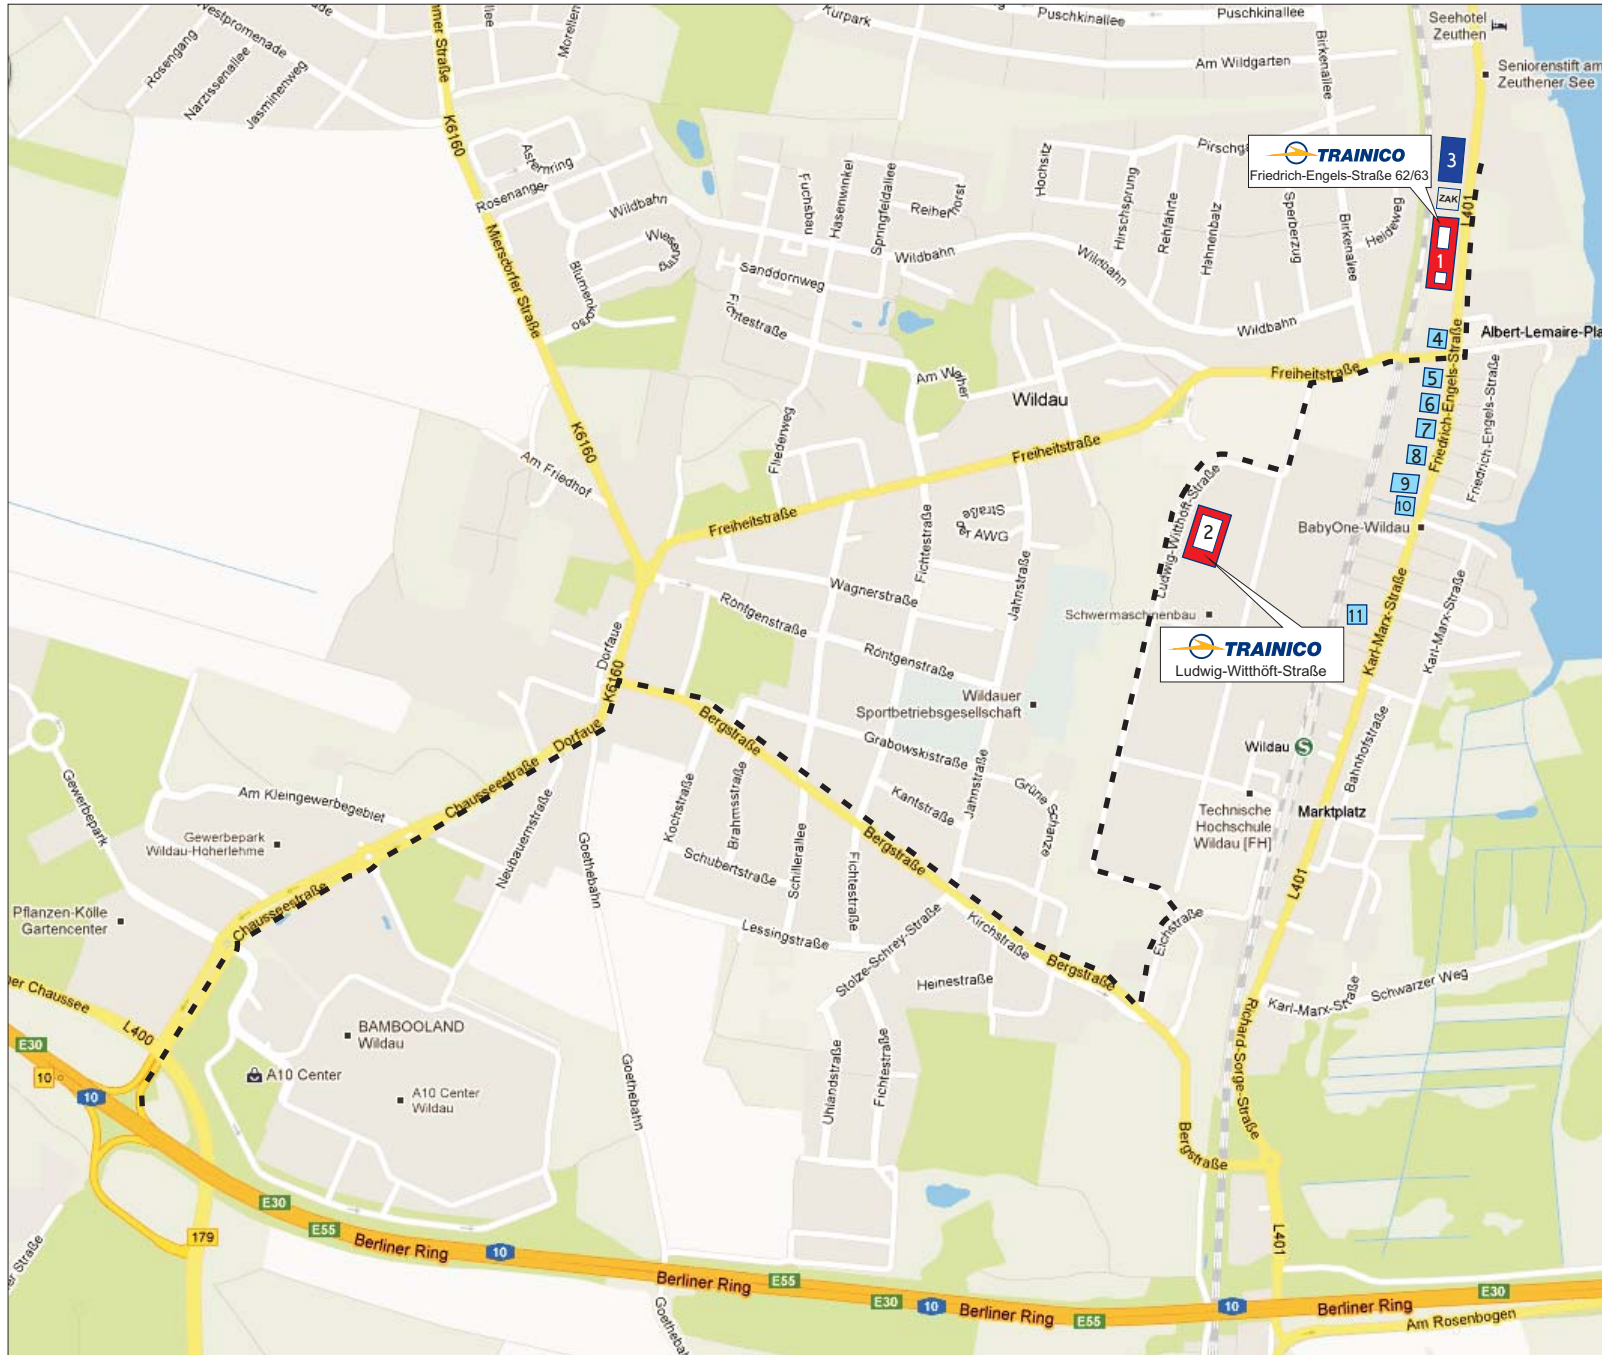

Ausbildungsstandorte Wildau (Anfahrtskizze)

1 TRAINICO GmbH
Campus Wildau
Theoretische Ausbildung
Friedrich-Engels-Str. 62-63
15745 Wildau

2 TRAINICO GmbH
Technical Training
Praktische Ausbildung
Ludwig-Witthöft-Straße
15745 Wildau

- Service**
- 3** Parkplatz
 - 4** Vietnamesisches Restaurant
 - 5** Eisladen
 - 6** Bäcker
 - 7** Friseur
 - 8** Café
 - 9** Aldi
 - 10** kleine Brücke
 - 11** Rathaus